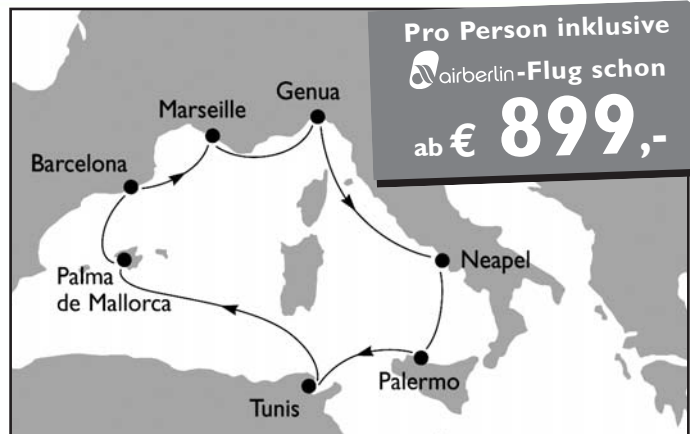

MSC Kreuzfahrten

MSC FANTASIA ★★★★★

Westliches Mittelmeer inklusive Flug ab/bis Hamburg

ITALIEN – TUNESIEN – BALEAREN – SPANIEN – FRANKREICH

Saison A: 03.05. / 04.10. / 11.10. / 18.10. / 25.10.2009*

Saison B: 10.05. / 17.05. / 24.05. / 31.05. / 07.06. / 14.06. / 13.09. / 20.09. / 27.09.2009

Saison C: 21.06. / 28.06. / 05.07. / 12.07. / 19.07. / 26.07. / 02.08. / 09.08. / 16.08. / 23.08. / 30.08. / 06.09.2009

(8 Tage / 7 Nächte)

Tag	Hafen	Ankunft	Abfahrt
01., So	Flugreise mit exklusivem Air Berlin-Charter ab Hamburg nach Genua. Transfer zum Hafen und Einschiffung Genua (Italien)	-	17.00
02., Mo	Neapel (Italien)	11.00	19.00
03., Di	Palermo (Sizilien/Italien)	07.00	18.00
04., Mi	La Goulette (Tunis/Tunesien)	08.00	13.00
05., Do	Palma (Mallorca/Spanien)	14.00	-
06., Fr	Palma (Mallorca/Spanien)	-	01.00
06., Fr	Barcelona (Spanien)	09.00	18.00
07., Sa	Marseille (Frankreich)	07.00	18.00
08., So	Genua (Italien) Transfer zum Flughafen und Rückflug mit exklusivem Air Berlin-Charter nach Hamburg	09.00	-

Pro Person inklusive

airberlin-Flug schon

ab € **899,-**

Preise inkl. Air Berlin-Flug ab/bis Hamburg pro Person (in Euro)*

Code	Kabinentyp	A	B	C
1/2/3	2-Bett-Innenkabine	899,-	999,-	1.199,-
4/5	2-Bett-Außenkabine	1.029,-	1.149,-	1.329,-
6/7	2-Bett-Außenkabine mit Balkon	1.199,-	1.299,-	1.499,-
8/9/	2-Bett-Außenkabine mit Balkon	1.299,-	1.399,-	1.599,-
10/11	2-Bett-Außenkabine mit Balkon	1.399,-	1.499,-	1.699,-
12	Suite mit Balkon	2.099,-	2.199,-	2.349,-
3./4. Bett**	Erwachsener (Oberbett)	799,-	899,-	999,-
3./4. Bett**	(Kinder bis 17 Jahre)	230,-	230,-	230,-
Einzelkabinen-Zuschlag in Kat. 1-9/10-12		80%/100%	80%/100%	80%/100%

Bei Buchung werden Garantiekabinen vergeben, die Vergabe der Kabinennummer erfolgt bei der Einschiffung. Vorbehaltlich Zwischenverkauf, Irrtum oder Druckfehler.

KINDERFESTPREIS: € 230,- **

Flugan-/abreise mit airberlin ab/bis Hamburg und Transfer zum/vom Hafen inklusive!